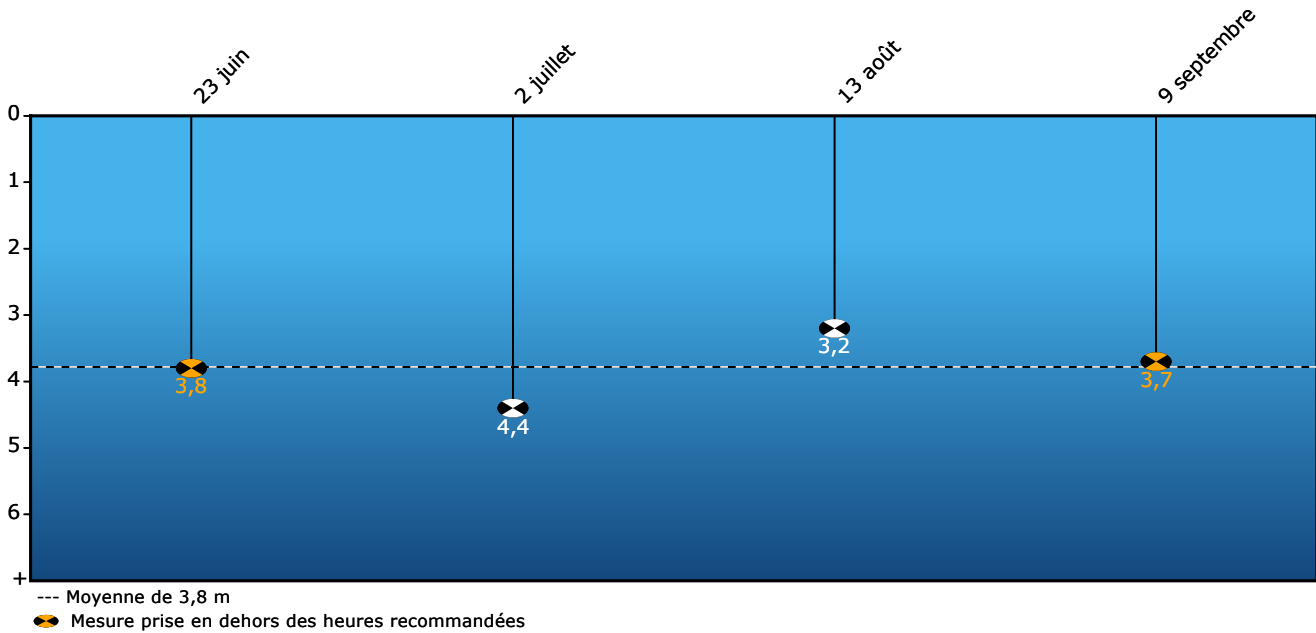

## Réseau de surveillance volontaire des lacs

### Lac de la Sucrierie (0048C) - Suivi de la transparence 2023

Transparence de l'eau - Été 2023  
(profondeur du disque de Secchi en mètres)

#### Transparence

- Le Lac de la Sucrierie compte 3 stations de surveillance. Cette fiche présente les résultats de la station 0048C. Une certaine estimation de la transparence moyenne estivale de l'eau a été obtenue par 4 mesures de la profondeur du disque de Secchi. Cette transparence de 3,8 m caractérise une eau légèrement trouble. Cette variable situe l'état trophique du lac à cette station dans la classe mésotrophe.